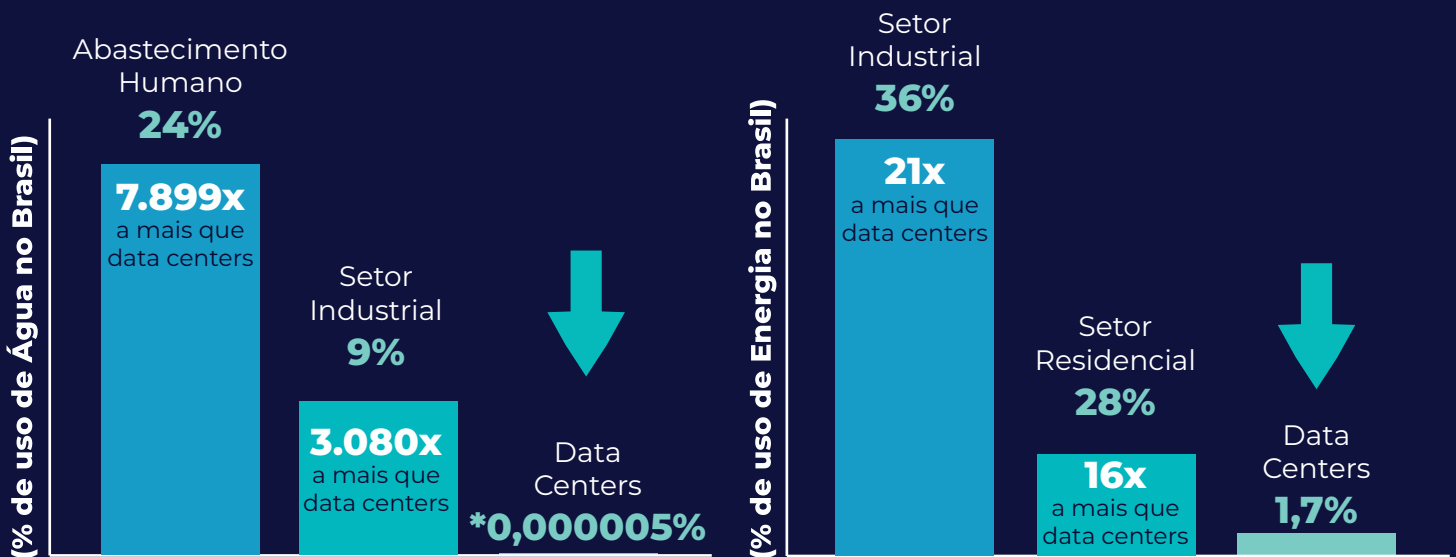

*(Consumo de água referente a data centers com sistema de circuito fechado, Fonte: BRASSCOM, 2025. Na Scala, 92% dos data centers utilizam esse modelo.)

EFICIÊNCIA HÍDRICA

A mesma água circula, é tratada e refrigerada, sem desperdício.

SISTEMA FECHADO, SUSTENTABILIDADE ABERTA

Usamos uma única carga de água e a reaproveitamos continuamente.

TECNOLOGIA SUSTENTÁVEL

Combinamos resfriamento por água com uso do ar ambiente, aproveitando o clima da região.