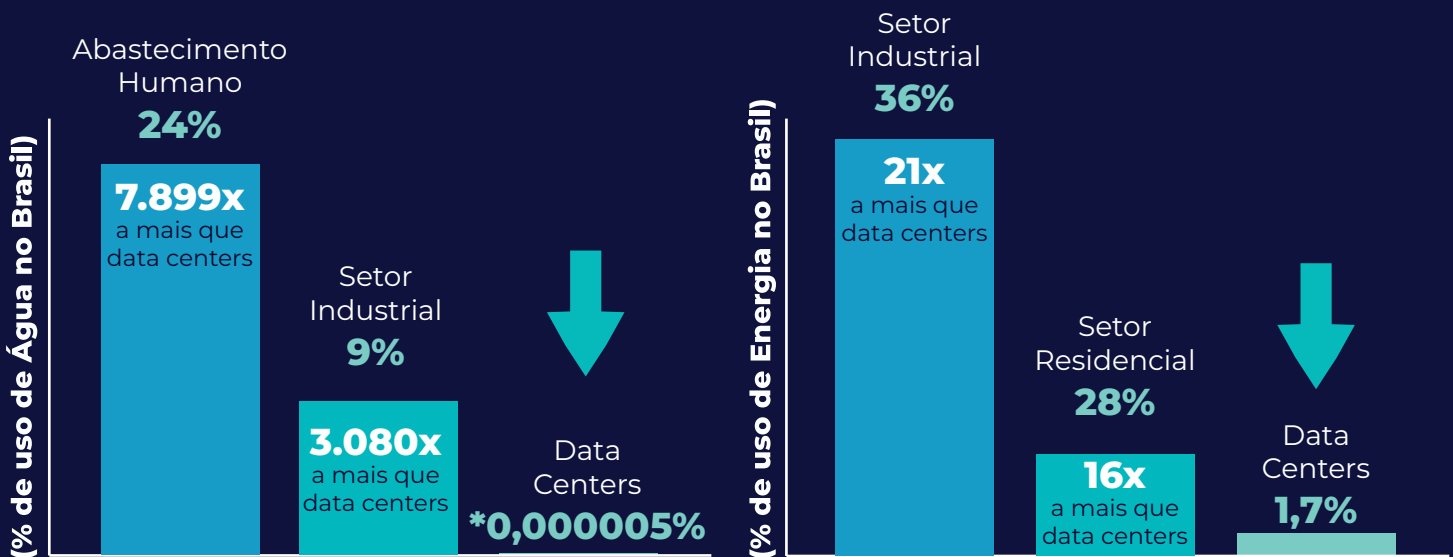

*(Consumo de água referente a data centers com sistema de circuito fechado, Fonte: BRASSCOM, 2025. Na Scala, 92% dos data centers utilizam esse modelo.)

EFICIÊNCIA HÍDRICA

A mesma água circula, é tratada e refrigerada, sem desperdício.

SISTEMA FECHADO, SUSTENTABILIDADE ABERTA

Usamos uma única carga de água e a reaproveitamos continuamente.

TECNOLOGIA SUSTENTÁVEL

Combinamos resfriamento por água com uso do ar ambiente, aproveitando o clima da região.